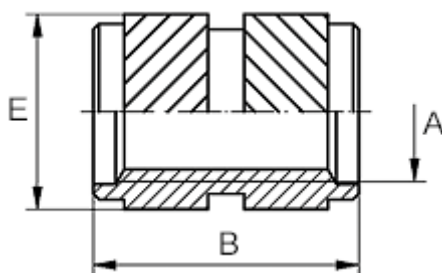

Varenummer: 12864000080800
Beskrivelse: KLEE coil 864 000 080.800
M8 Messing

Mål

Anbefalet huldia. W +0,1	= 9.6
Indvendigt gevind A	= M8
Længde B	= 12.7
Mindsteafstand til kant	= 4.5
Udvendig diameter E	= 10.2